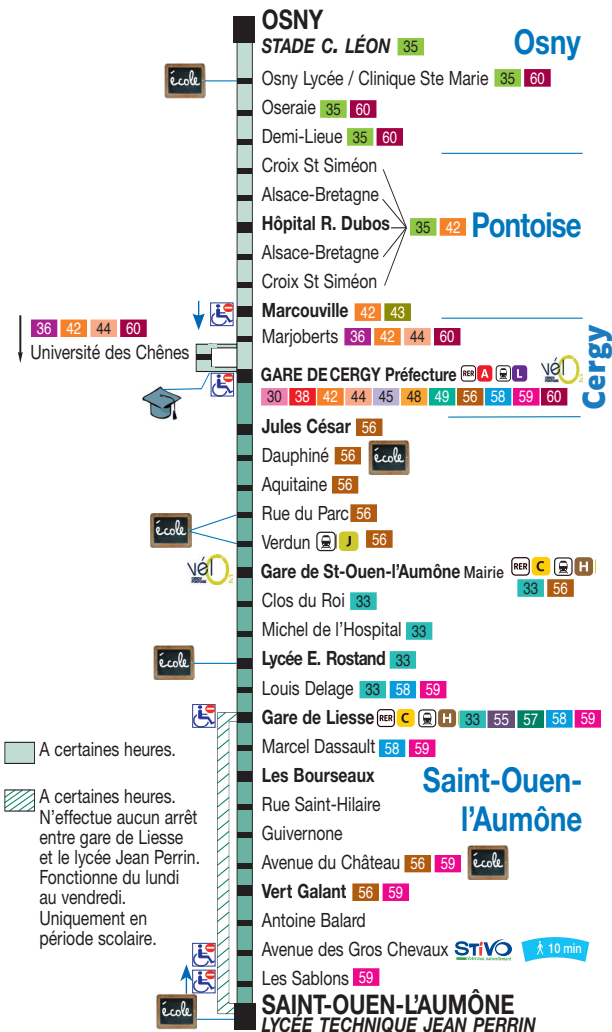

BUS**57**

OSNY Stade C.Léon /
GARE DE CERGY Préfecture

SAINT-OUEN L'AUMÔNE Lycée Technique J. Perrin

Arrêt non accessible aux usagers de fauteuils roulants.

ZONE 5

ZONE 5